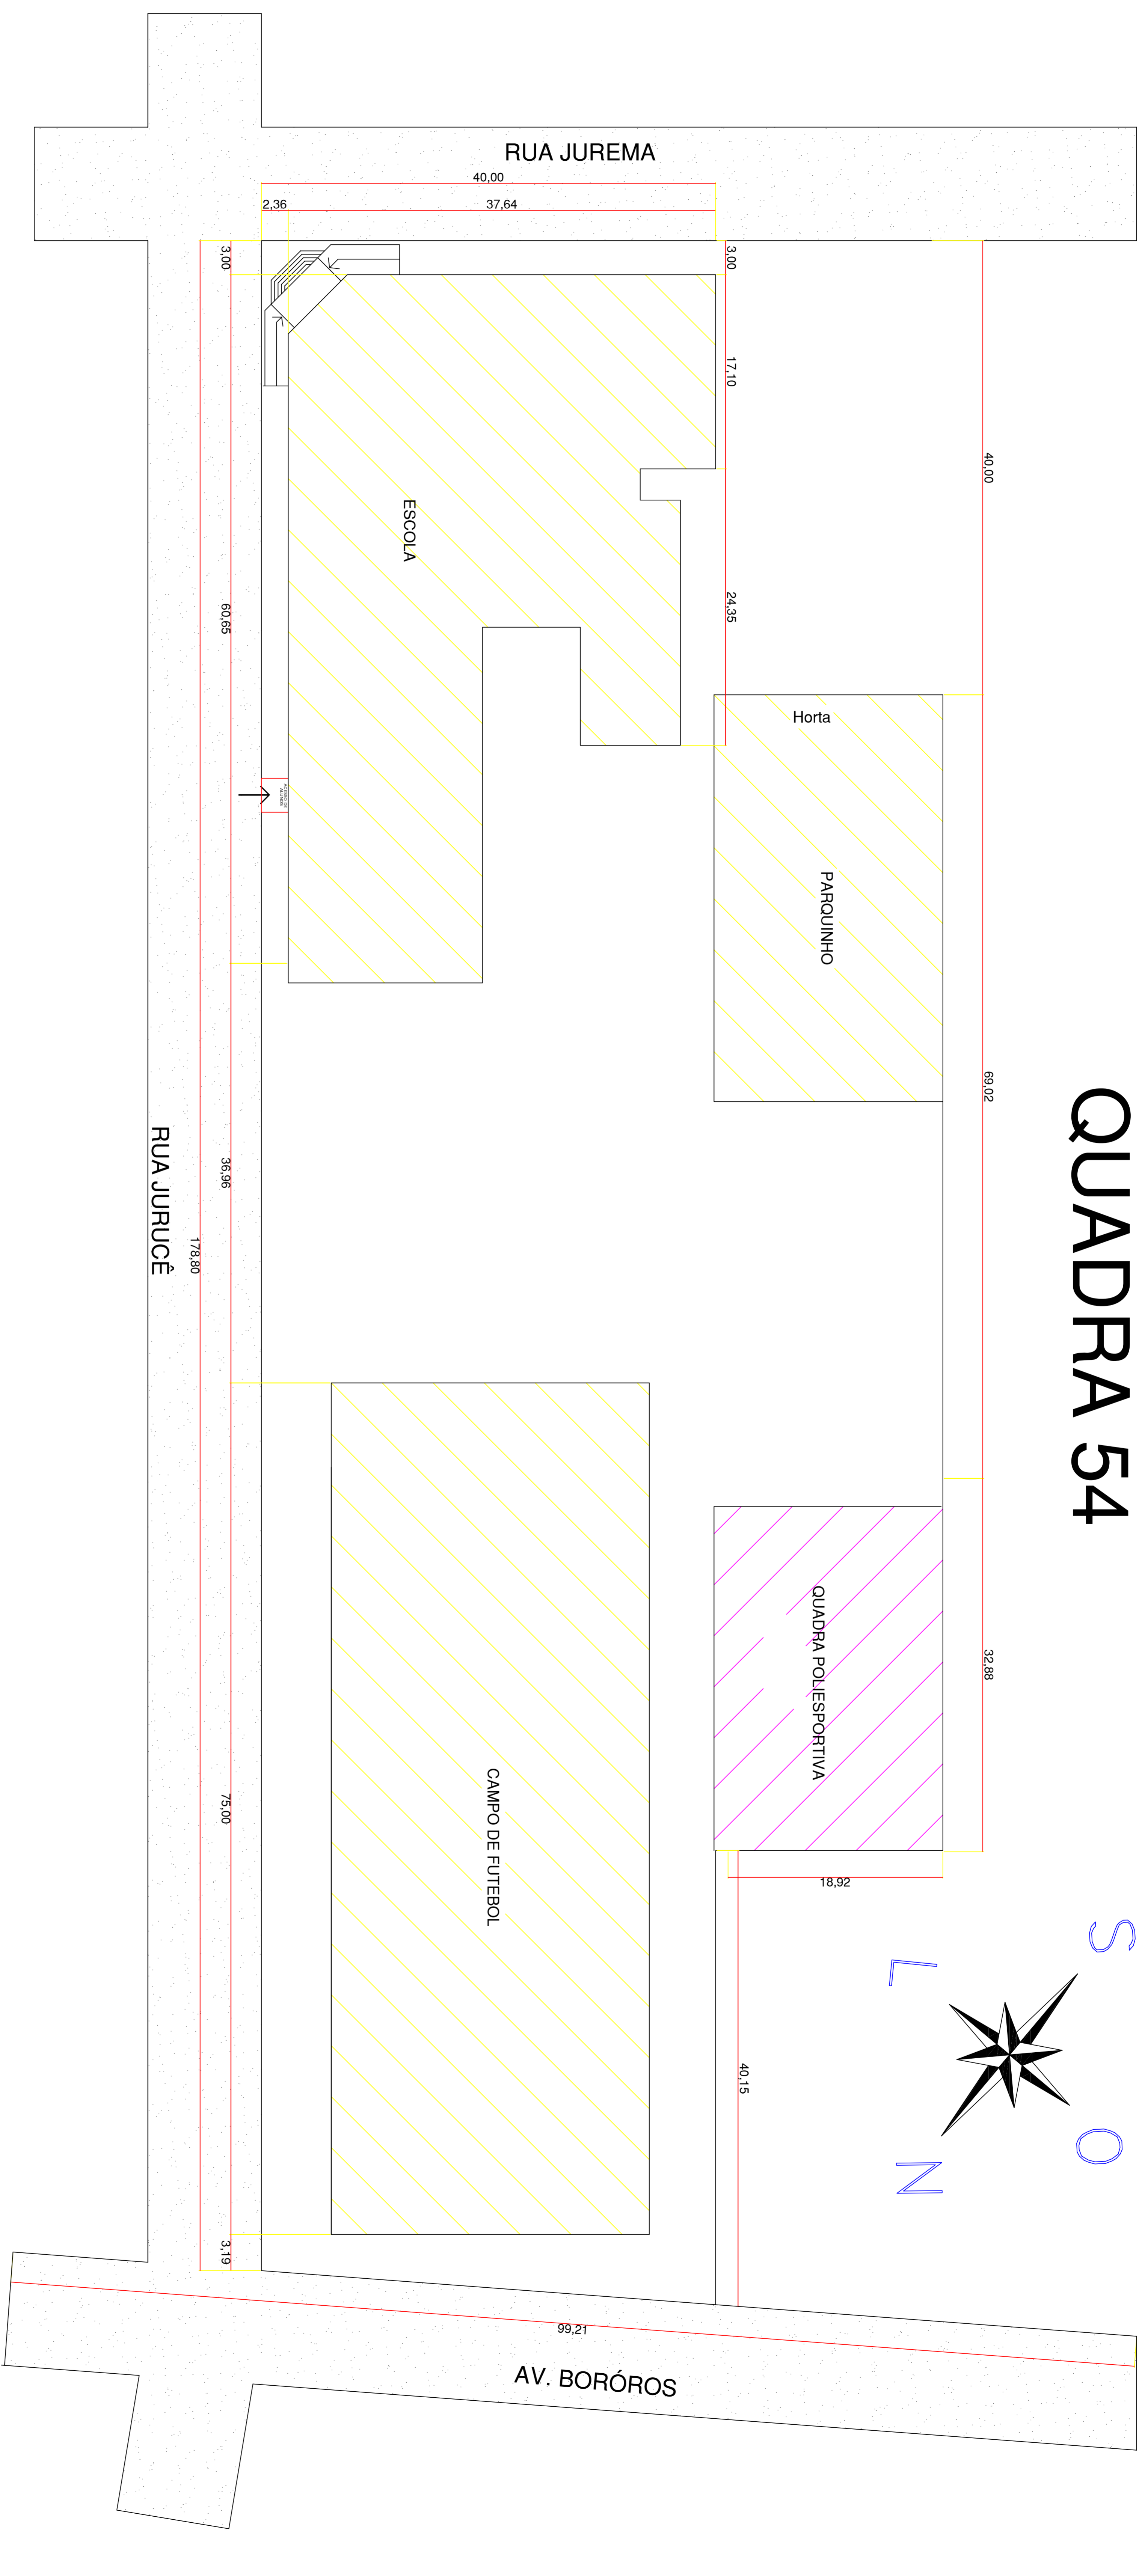

# QUADRA 54

## PLANTA DE SITUAÇÃO DO TERRENO

ESCALA 1:250

**Prefeitura de JACIARA**  
Estado de Mato-Grosso

FOLHA 02  
DATA 09/2011

OPERAÇÃO: ESCOLA MUNICIPAL MARIA VILANY DELMONDES  
LOCAL: PARTE DA QUADRA 54 - CENTRO - JACIARA-MT  
PROPRIETÁRIO: PREFEITURA MUNICIPAL DE JACIARA

ÁREAS

Terreno :	9.248,00 m <sup>2</sup>
Construído:	1.102,06 m <sup>2</sup>
- Quadra Poliesportiva	627,00 m <sup>2</sup>
Livre:	7.518,94 m <sup>2</sup>

ASSINATURAS